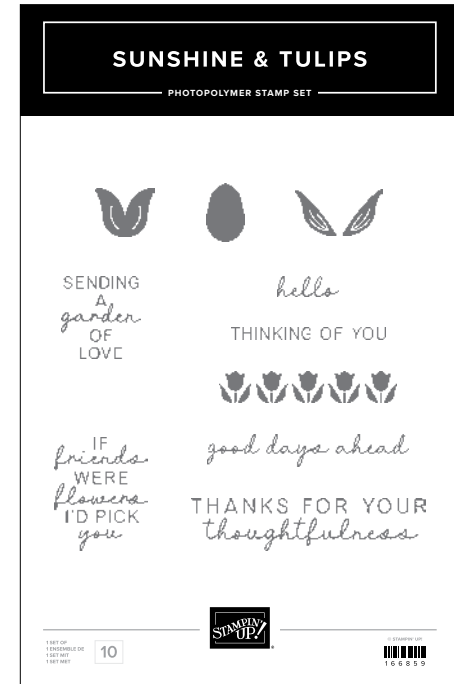

STAMPIN' CUT & EMBOSS MACHINE
149653 | \$140.00 (AC P. 80)

MINI STAMPIN' CUT & EMBOSS MACHINE
150673 | \$69.00 (AC P. 80)

Sunshine & Tulips Bundle

166866 | \$51.00 \$45.75 • Stamp Set + Dies • EN FR

SUNSHINE & TULIPS STAMP SET • 166859 | \$18.00
10 photopolymer stamps • EN FR